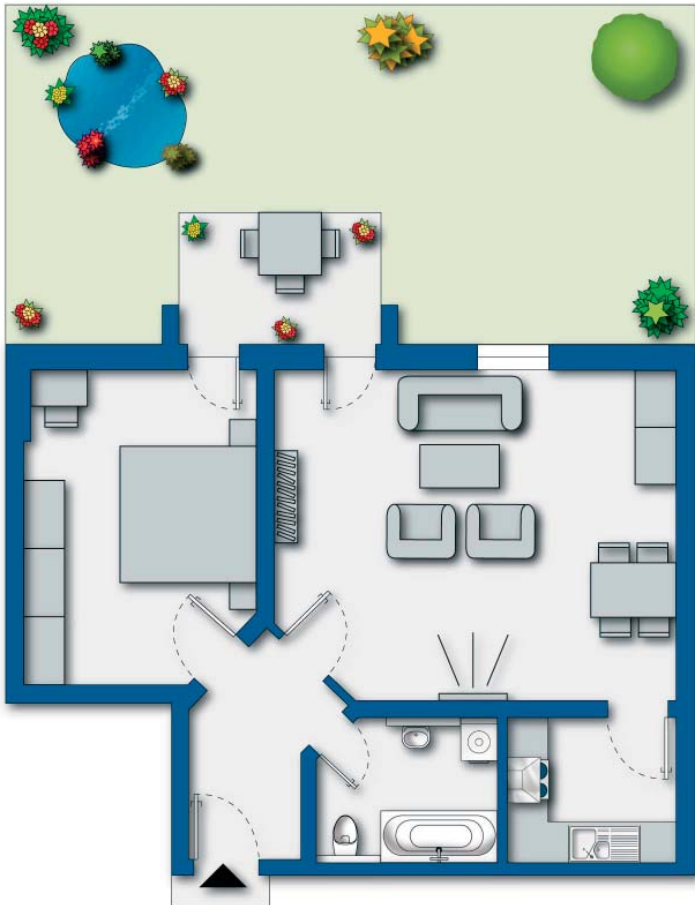

(Nur unmöbliert 4,- Euro günstiger)

Grundriss Blacky

*Schwarz-grau:
Schlicht und übersichtlich*

Grundriss Florus

*Orange-braun:
Warm und freundlich*

Typ Solid - möbliert ab 12,- €

(Nur unmöbliert 4,- Euro günstiger)