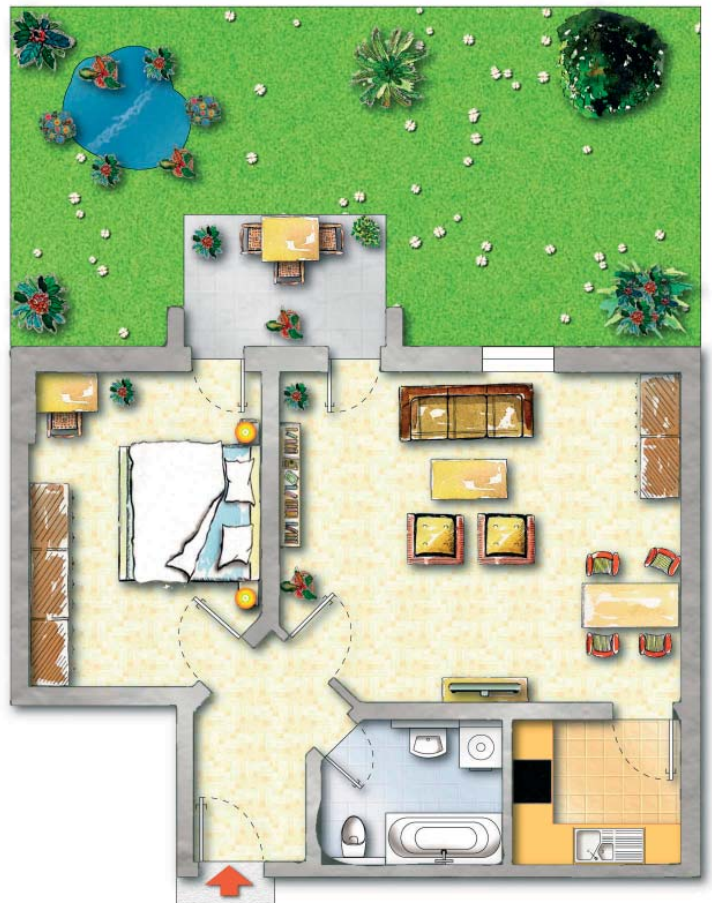

Grundriss Painter

*Wie gemalt:
Freundlich und bemerkenswert*