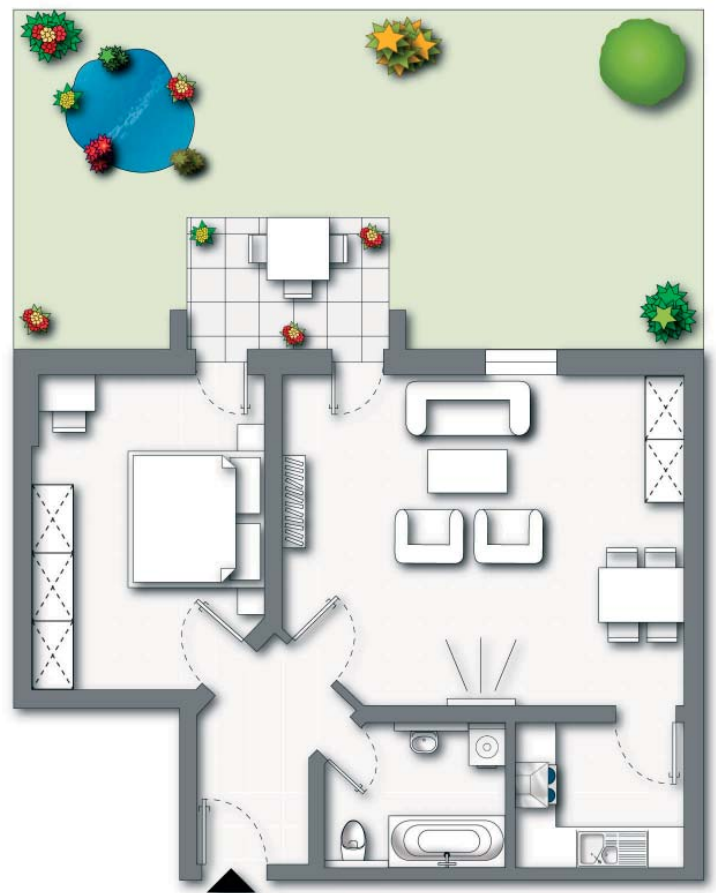

*Grau-blau:
Frisch und klar*

Grundriss Syno

*Dezentes Grau:
Leicht und elegant*