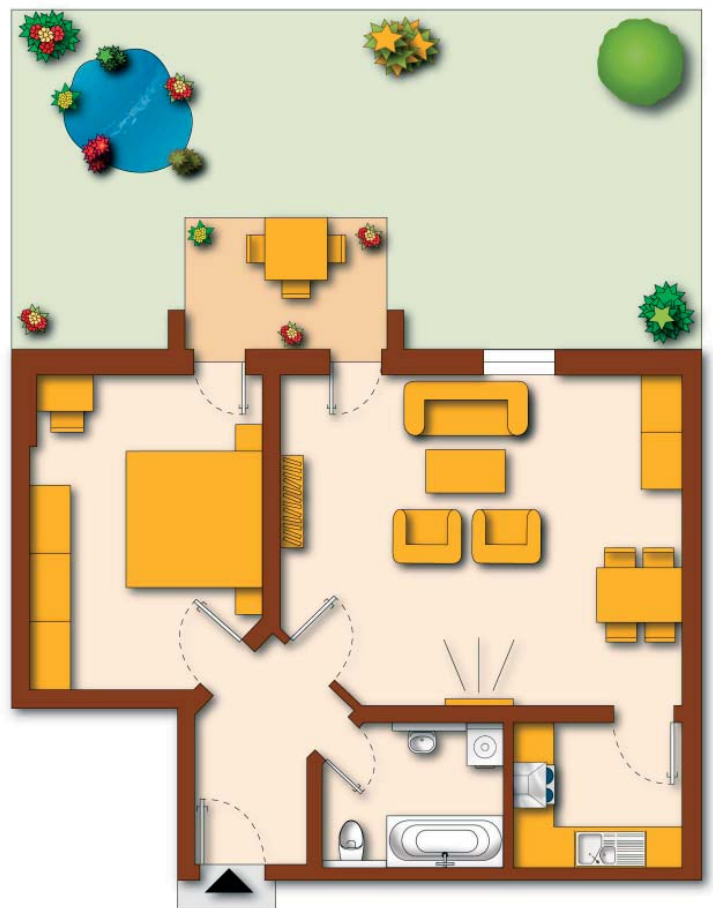

(Nur unmöbliert 4,- Euro günstiger)

Grundriss Blacky

*Schwarz-grau:
Schlicht und übersichtlich*

Grundriss Florus

*Orange-braun:
Warm und freundlich*

Typ Solid - möbliert ab 12,- €

(Nur unmöbliert 4,- Euro günstiger)