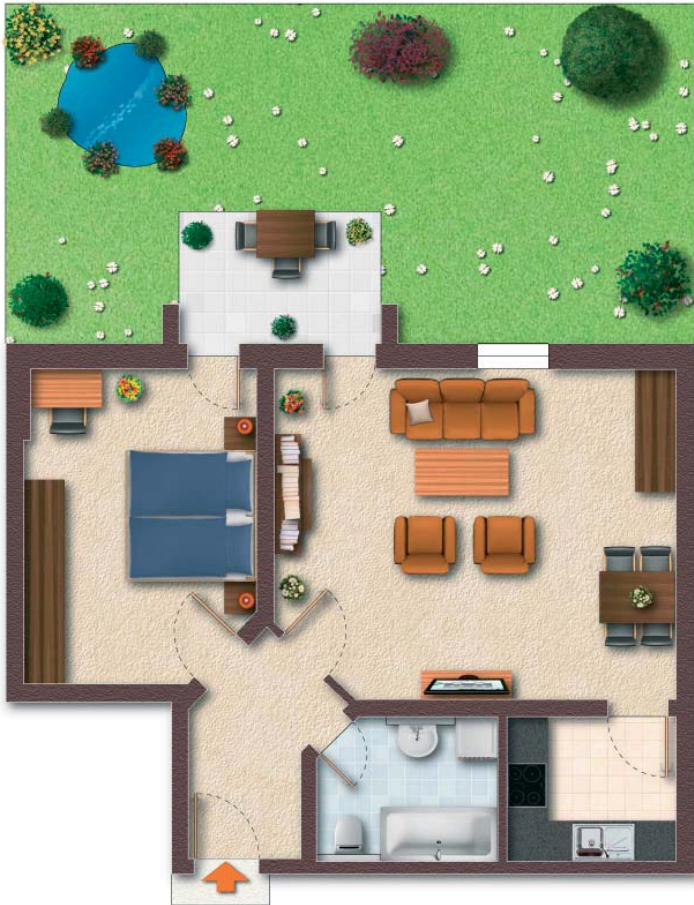

Herkömmliche Grafik

Grafik mit transparentem Bildhintergrund

Typ Premium - möbliert ab 16,- €

(Nur unmöbliert 4,- Euro günstiger)

Grundriss Coffee

*Mit feiner Teppichtextur:
Behaglich und angenehm
wie eine gute Tasse Kaffee!*