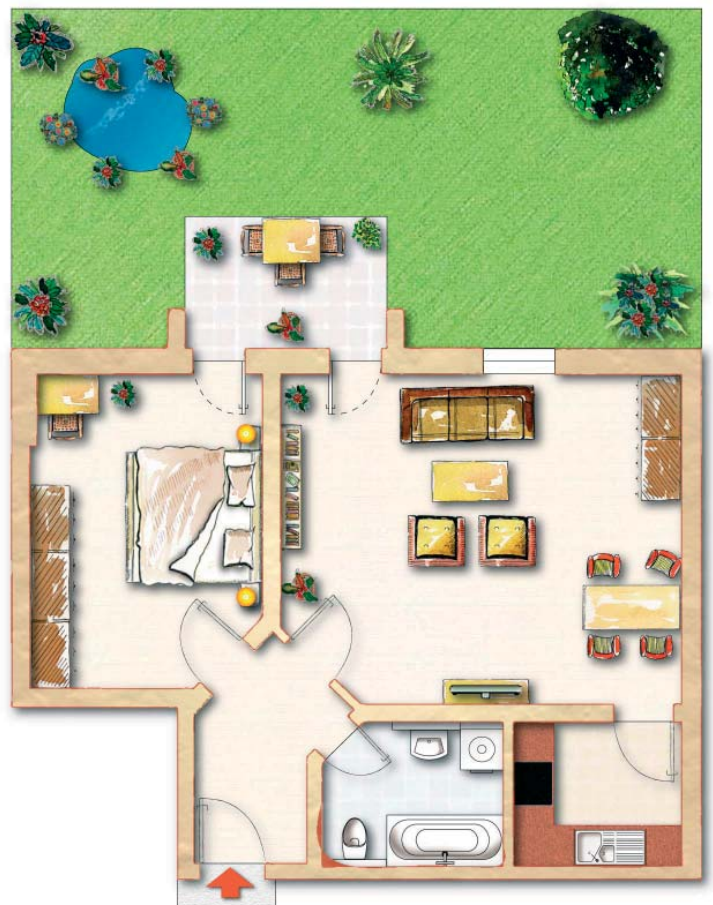

Grundriss Florence

*Mit mediterranem Flair:
Vorzüglich in der Anmutung -
perfekt gestaltet*