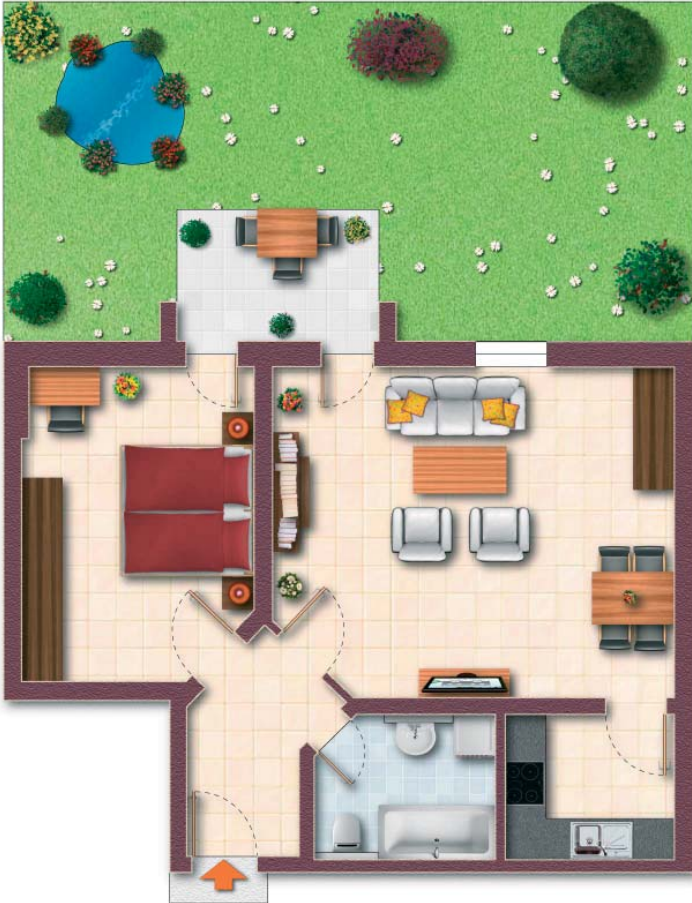

Typ Premium - möbliert ab 16,- €

(Nur unmöbliert 4,- Euro günstiger)